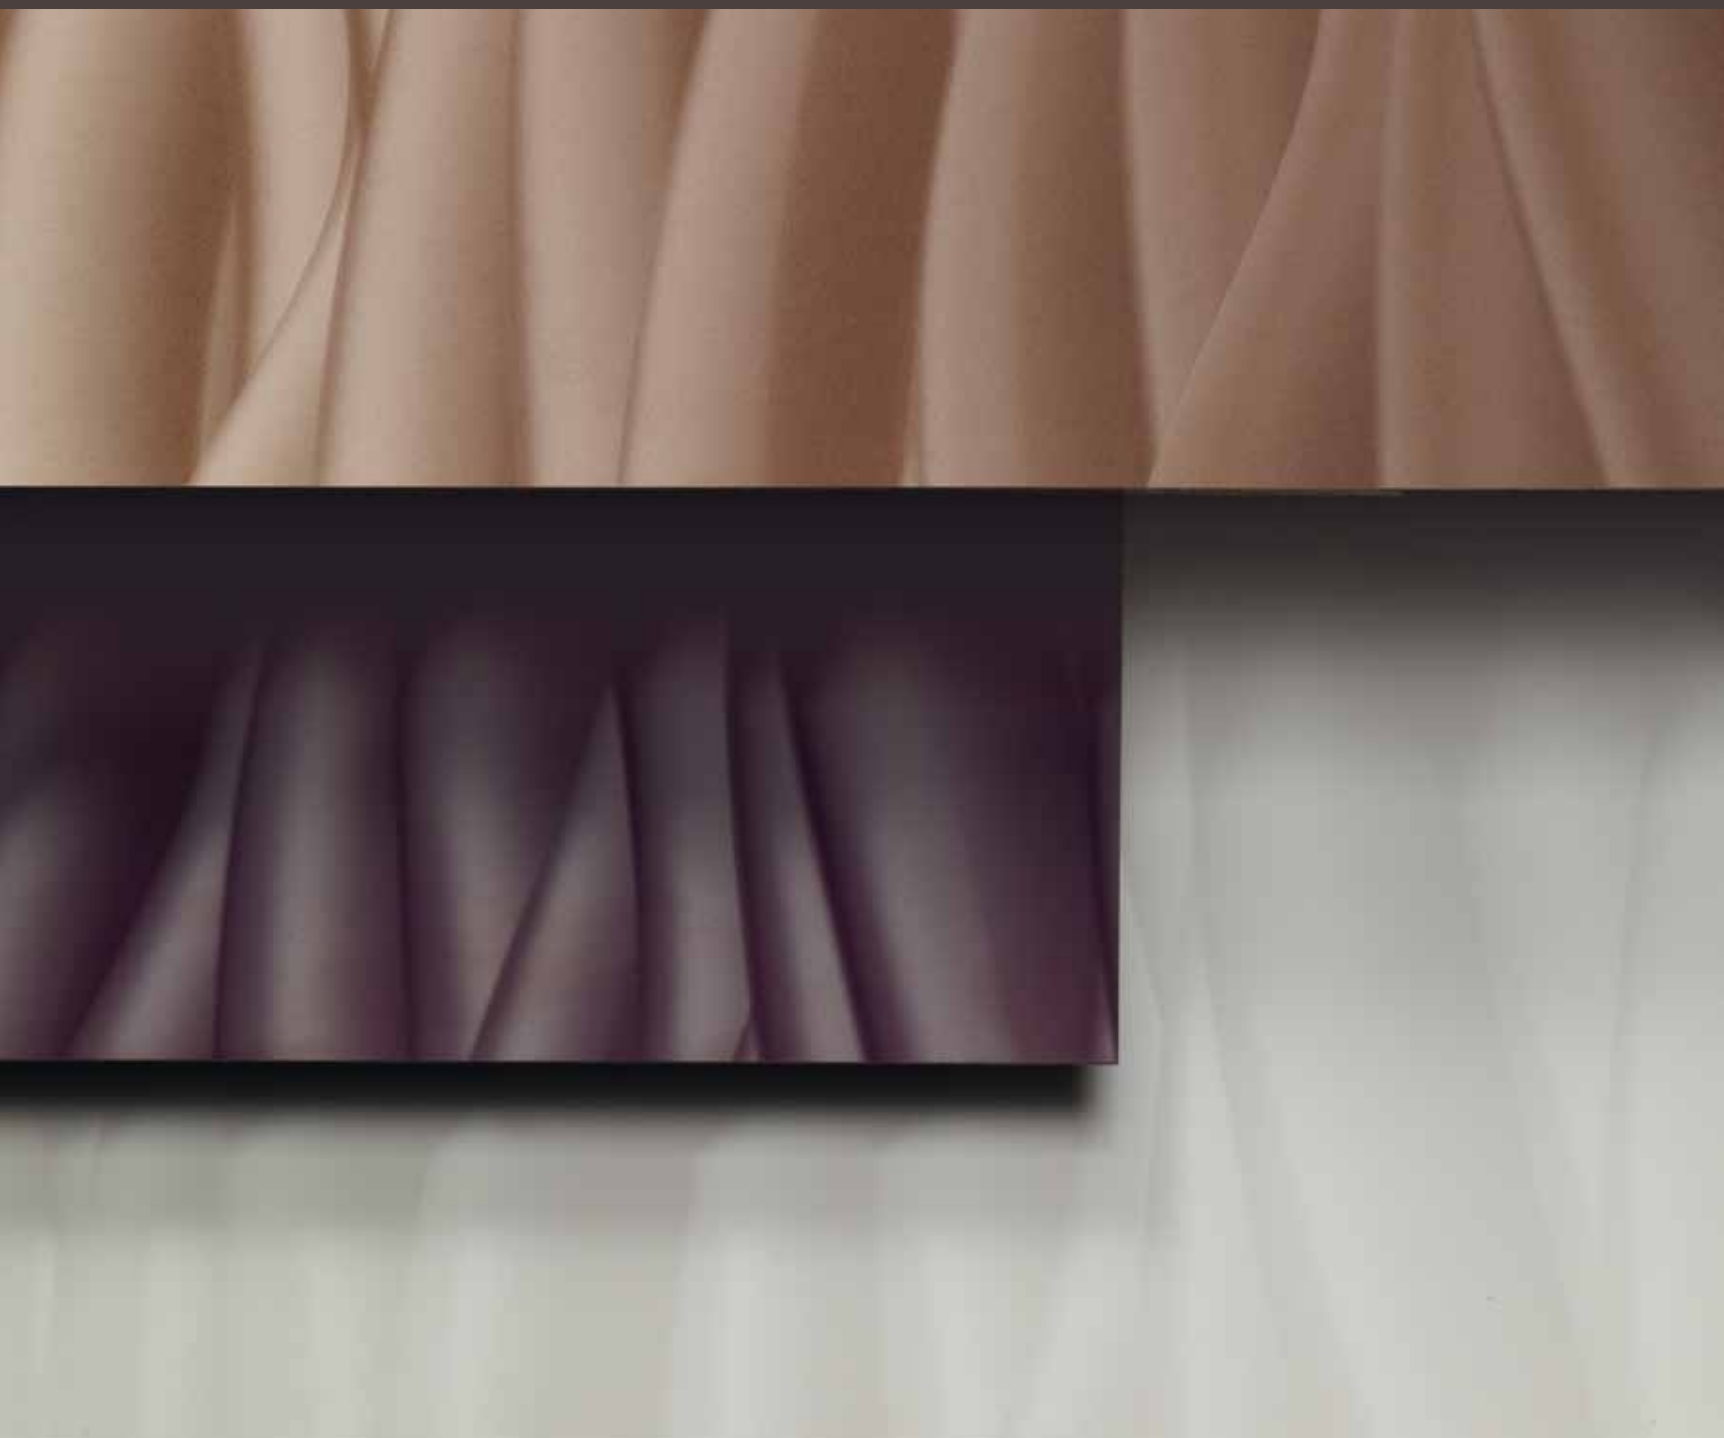

DUROPAL

wodego

thermopal

PFLEIDERER

Illusion

HPL zvláštní struktura