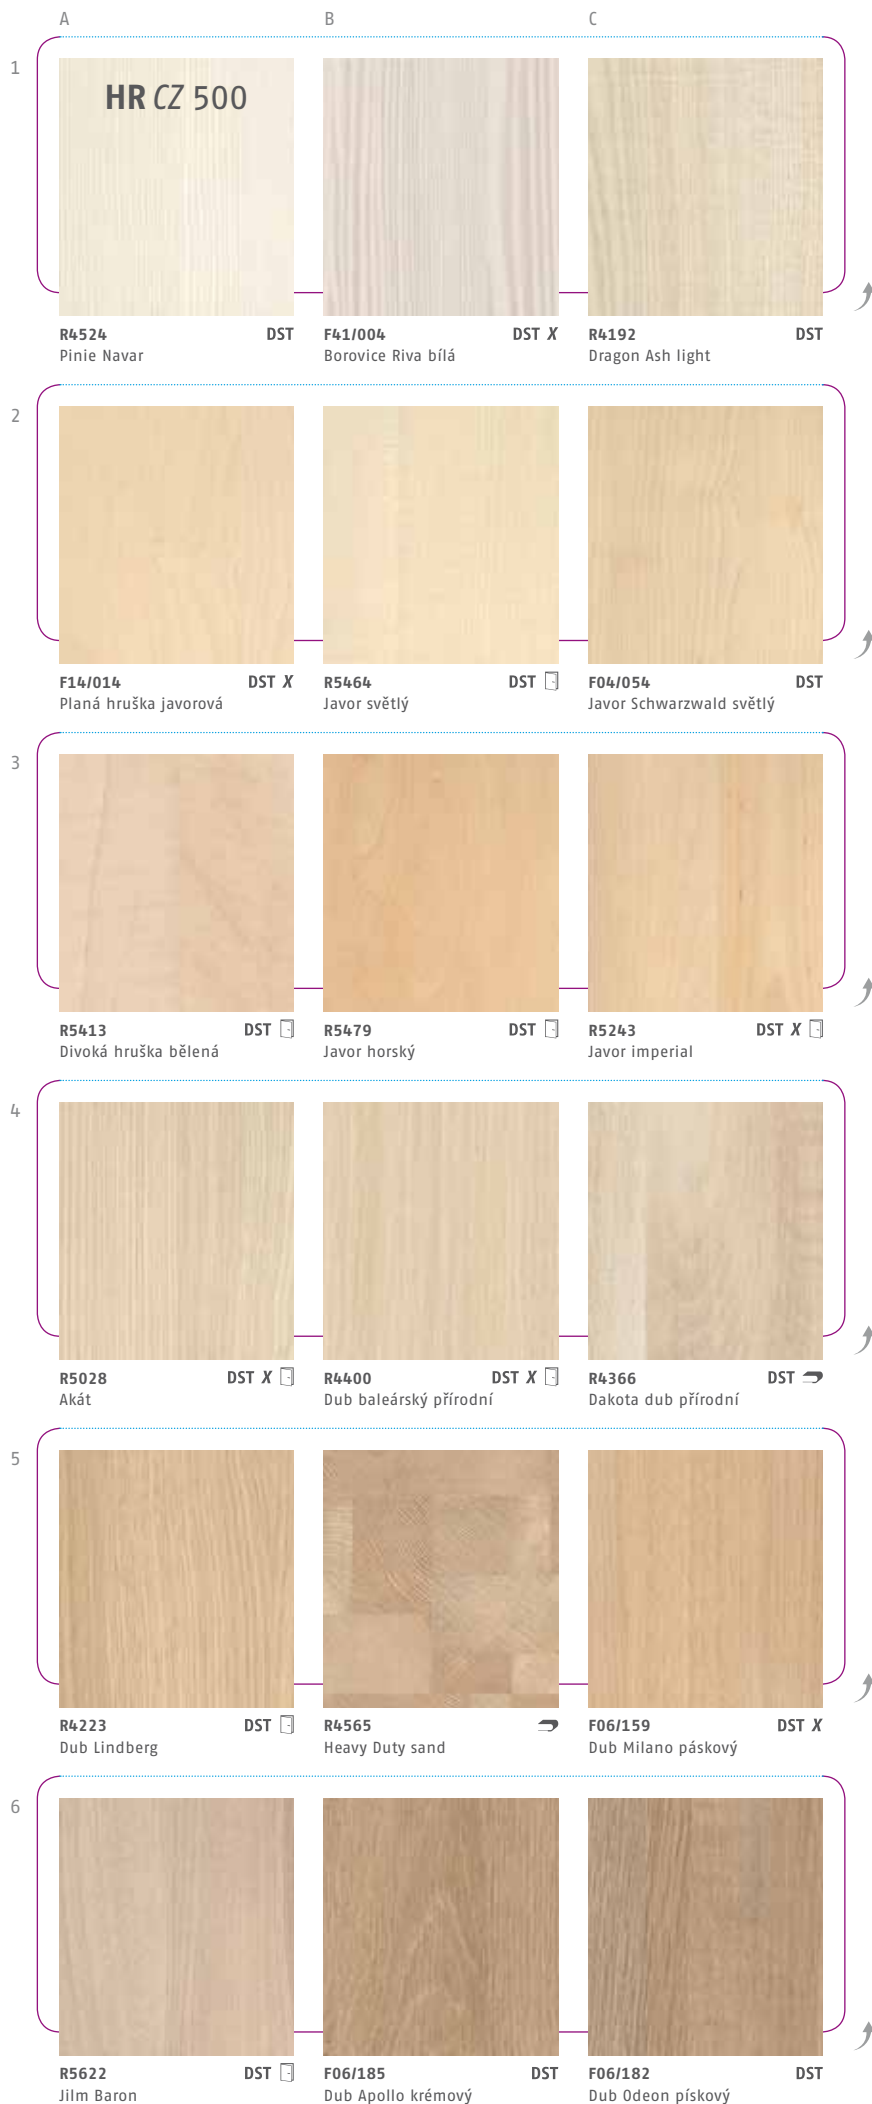

Innenseite

- Všech 118 imitací dřeva je k dispozici jako HPL laminát
- Z toho 90 dekorů dostanete v systému DST také jako dekorativní desky vyrobené přímou laminací
- Detailní informace o produktech, stejně jako dostupné formáty a tloušťky pro DecoBoard, HPL nebo elementy najdete v tištěném katalogu nebo na www.pfleiderer.com

DST DST kolekce v systému spojení dekorů a spojení struktur
X **DST-XPRESS** skladový program a program rychlých dodávek
HPL dostanete také ve formátech dveří
K dostání také jako pracovní deska